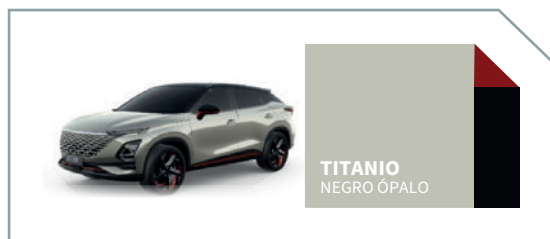

Sistema de frenado automático - AEB

DISPONIBILIDAD DE COLORES 1.5T Life

Color interior

NEGRO
1.5T Life

DISPONIBILIDAD DE COLORES 1.5T Unlimited y 1.6T Unlimited Plus

Color interior

NEGRO
1.5T Unlimited y 1.6T Unlimited Plus